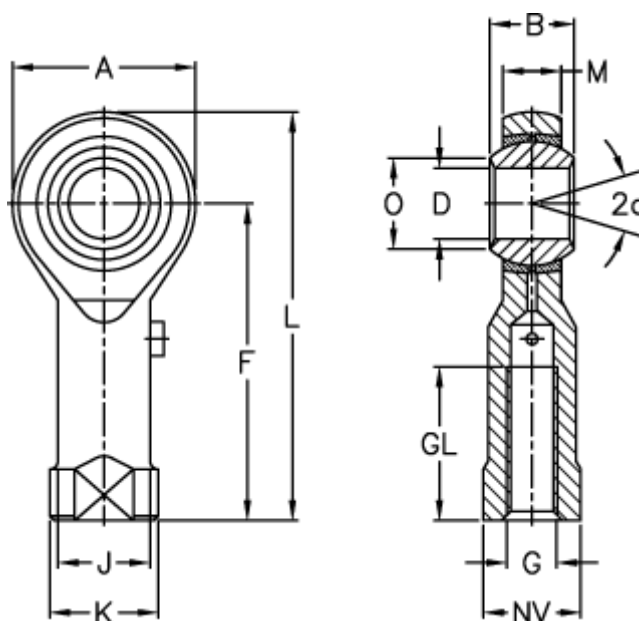

Varenummer: 5430141615
 Beskrivelse: LDK ledhoved PHS 16/F1L
 M16x1,5 med venstregevind

Mål

A	= 38	J	= 22.0
a (grader)	= 15	K	= 27
B	= 21	L	= 83
D	= 16	M	= 15.00
Dynamisk belastning C (kN)	= 16.0	NV	= 24
F	= 64	O	= 19.30
g	= M16x1,5	Statisk belastning C0 (kN)	= 36.0
GL	= 33	Vægt (g)	= 210.0